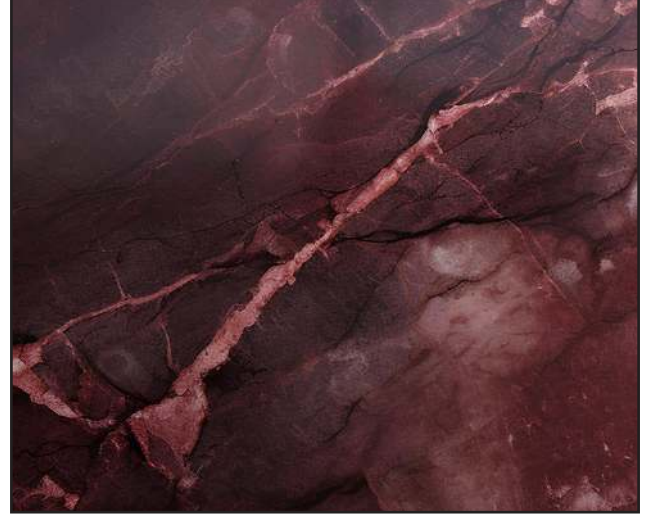

مقاس البلاط 60×30

يعتبر الشكل المستطيل لهذا السيراميك والبلاط، ذو التصميمات الحديثة والألوان الجذابة، خيارًا مثاليًا لتزيين المساحات المختلفة، بما في ذلك جدران المراكز التجارية والمطابخ والردهات ومواقف السيارات والممرات والمحلات التجارية.